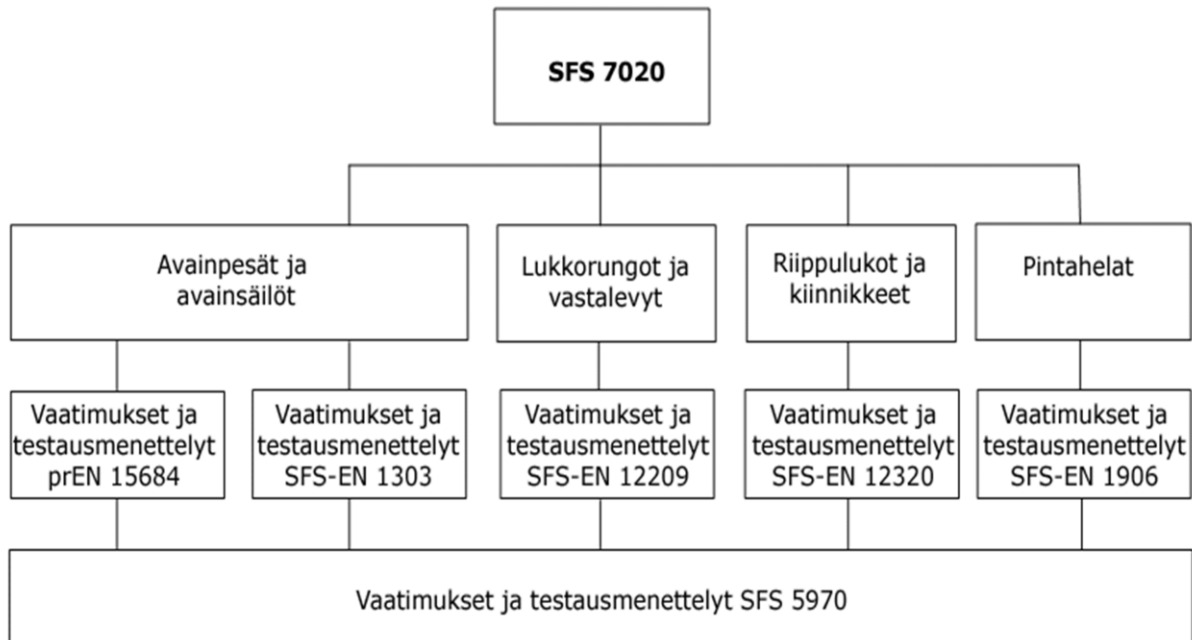

Lukot

LUKOT

Lukot heloineen luetteloidaan vuoden 2012 alusta standardin SFS 7020 luokituksen mukaan ja standardin SFS 5970 mukaisen testauksen ja käytännön murtokokeen perusteella.

Standardin mukaan tuotteet luokitellaan 4 eri luokkaan.

Luokka 1: Käyttölukko

Luokka 2: Vahvennettu käyttölukko

Luokka 3: Varmuuslukko

Luokka 4: Vahvennettu varmuuslukko (käyttökohteisiin, jossa murrenkestävyysvaatimus on erityisen korkea)

Standardit SFS 7020 ja SFS 5970 sisältävät turvallisuuteen liittyvät vaatimukset standardeista SFS-EN 12209, SFS-EN 1303, SFS-EN 1906, SFS-EN 12320 ja prEN 15684 oheisen kaavion mukaan.